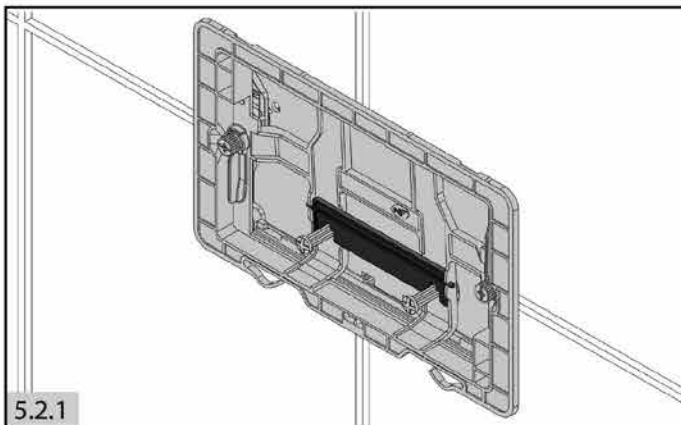

Mounting instruction flushing tank

	A	B		
3 l ↔ 5 l	131	poz. J	3 l	5 l
3 l ↔ 6 l	96	poz. F	3 l	6 l
3 l ↔ 7 l	76	poz. A	3 l	7 l

Mounting instruction flushing plates

Pipelife International GmbH
Wienerbergstrasse 11
1100 Vienna | Austria
T +43 1 602 2030 0
E info@pipelife.com