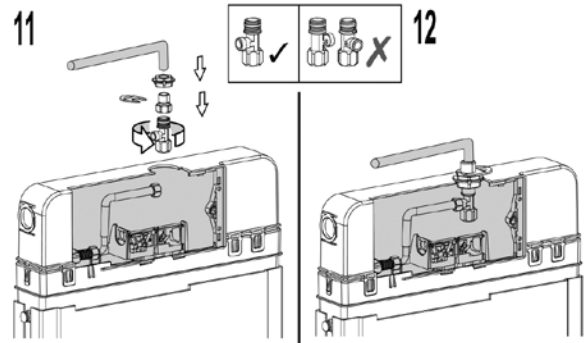

A	B		
3 l ↔ 5 l	131	poz. J	3 l	5 l
3 l ↔ 6 l	96	poz. F	3 l	6 l
3 l ↔ 7 l	76	poz. A	3 l	7 l