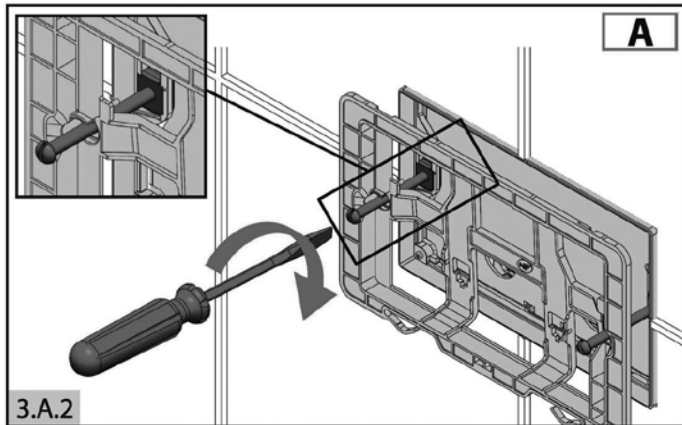

Mounting instruction flushing tank

	A	B		
3 l ↔ 5 l	131	poz. J	3 l	5 l
3 l ↔ 6 l	96	poz. F	3 l	6 l
3 l ↔ 7 l	76	poz. A	3 l	7 l

Mounting instruction flushing plates

Pipelife International GmbH
Wienerbergstrasse 11
1100 Vienna | Austria
T +43 1 602 2030 0
E info@pipelife.com