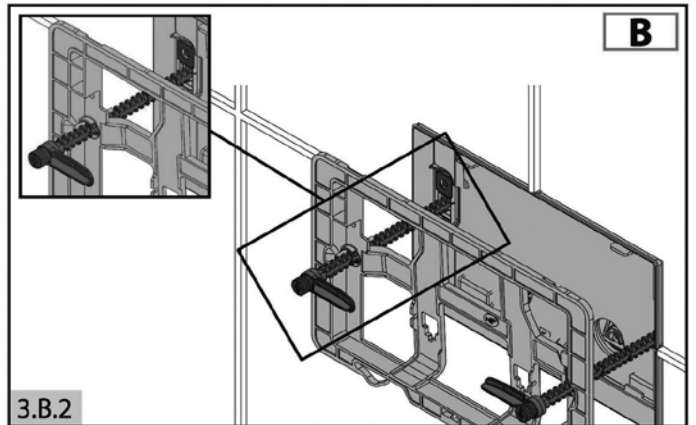

Mounting instruction flushing tank

	A	B		
3 l ↔ 5 l	131	poz. J	3 l	5 l
3 l ↔ 6 l	96	poz. F	3 l	6 l
3 l ↔ 7 l	76	poz. A	3 l	7 l

Mounting instruction flushing plates

Pipelife International GmbH
Wienerbergstrasse 11
1100 Vienna | Austria
T +43 1 602 2030 0
E info@pipelife.com