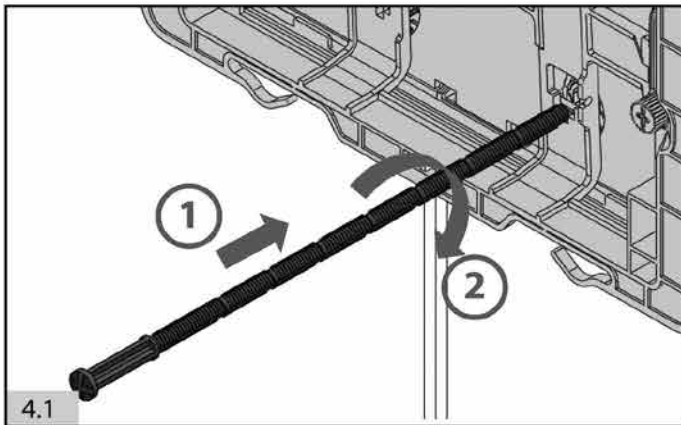

Mounting instruction flushing tank

	A	B		
3 l ↔ 5 l	131	poz. J	3 l	5 l
3 l ↔ 6 l	96	poz. F	3 l	6 l
3 l ↔ 7 l	76	poz. A	3 l	7 l

Mounting instruction flushing plates

Pipelife International GmbH
Wienerbergstrasse 11
1100 Vienna | Austria
T +43 1 602 2030 0
E info@pipelife.com