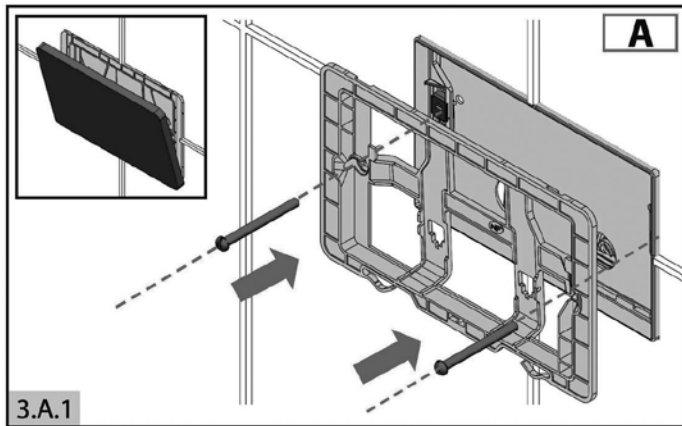

Mounting instruction flushing tank

	A	B		
3 l ↔ 5 l	131	poz. J	3 l	5 l
3 l ↔ 6 l	96	poz. F	3 l	6 l
3 l ↔ 7 l	76	poz. A	3 l	7 l

Mounting instruction flushing plates

Pipelife International GmbH
Wienerbergstrasse 11
1100 Vienna | Austria
T +43 1 602 2030 0
E info@pipelife.com