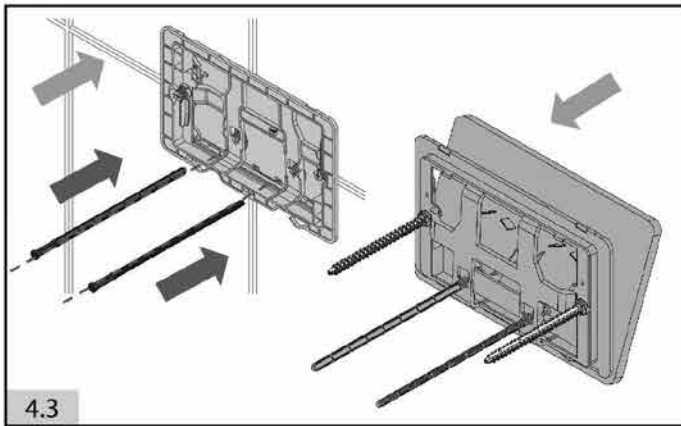

Mounting instruction flushing tank

	A	B		
3 l ↔ 5 l	131	poz. J	3 l	5 l
3 l ↔ 6 l	96	poz. F	3 l	6 l
3 l ↔ 7 l	76	poz. A	3 l	7 l

Mounting instruction flushing plates

Pipelife International GmbH
Wienerbergstrasse 11
1100 Vienna | Austria
T +43 1 602 2030 0
E info@pipelife.com