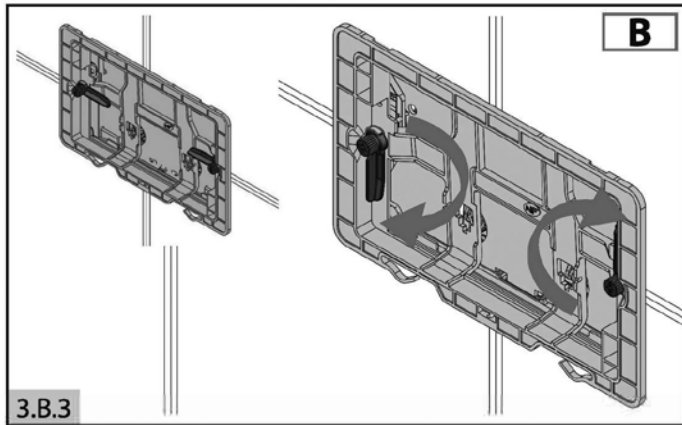

Mounting instruction flushing tank

	A	B		
3 l ↔ 5 l	131	poz. J	3 l	5 l
3 l ↔ 6 l	96	poz. F	3 l	6 l
3 l ↔ 7 l	76	poz. A	3 l	7 l

Mounting instruction flushing plates

Pipelife International GmbH
Wienerbergstrasse 11
1100 Vienna | Austria
T +43 1 602 2030 0
E info@pipelife.com