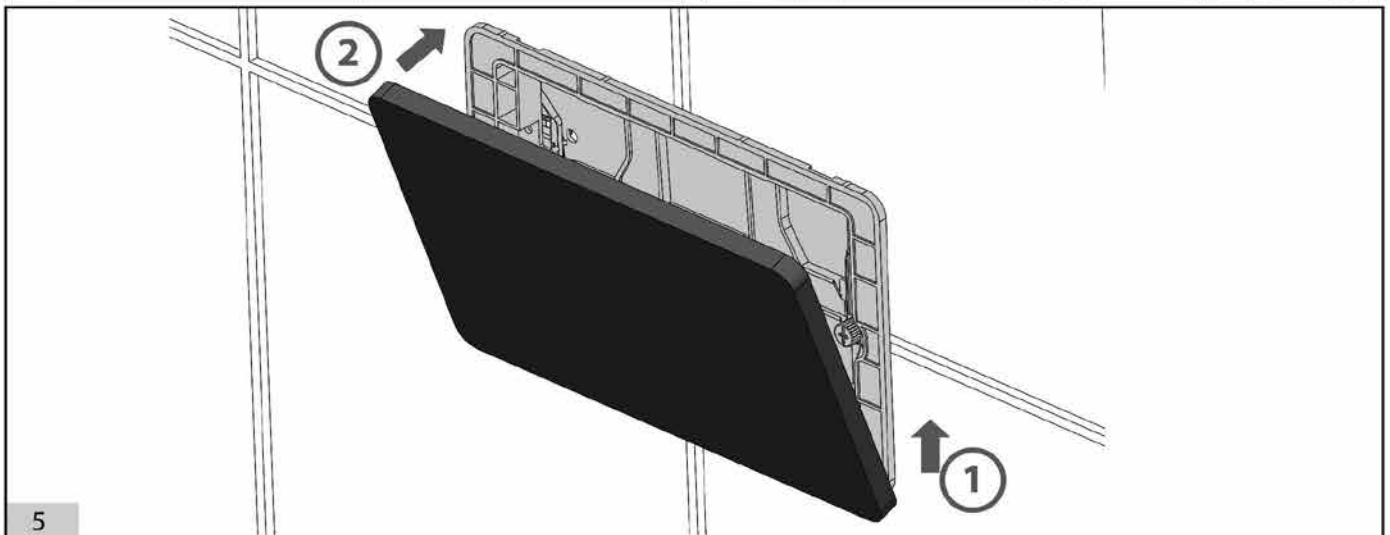

Mounting instruction flushing tank

	A	B		
3 l ↔ 5 l	131	poz. J	3 l	5 l
3 l ↔ 6 l	96	poz. F	3 l	6 l
3 l ↔ 7 l	76	poz. A	3 l	7 l

Mounting instruction flushing plates

Pipelife International GmbH
Wienerbergstrasse 11
1100 Vienna | Austria
T +43 1 602 2030 0
E info@pipelife.com