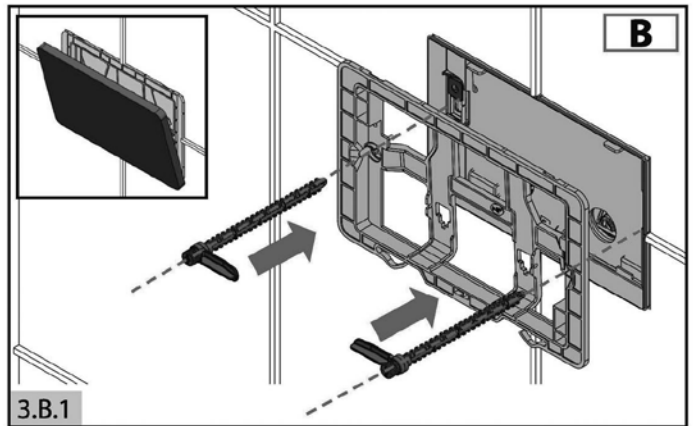

Mounting instruction flushing tank

	A	B		
3 l ↔ 5 l	131	poz. J	3 l	5 l
3 l ↔ 6 l	96	poz. F	3 l	6 l
3 l ↔ 7 l	76	poz. A	3 l	7 l

Mounting instruction flushing plates

Pipelife International GmbH
Wienerbergstrasse 11
1100 Vienna | Austria
T +43 1 602 2030 0
E info@pipelife.com