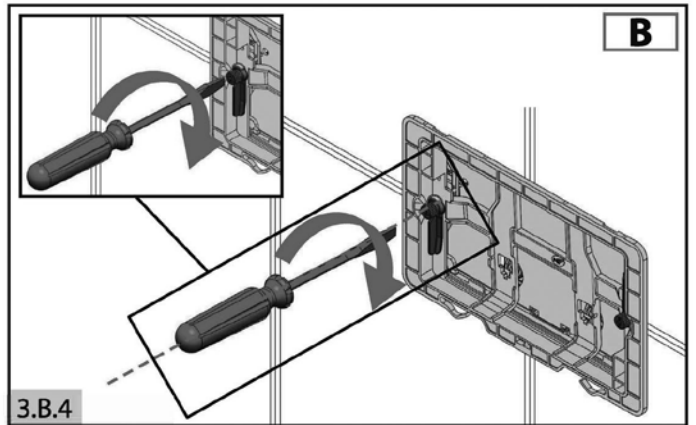

Mounting instruction flushing tank

	A	B		
3 l ↔ 5 l	131	poz. J	3 l	5 l
3 l ↔ 6 l	96	poz. F	3 l	6 l
3 l ↔ 7 l	76	poz. A	3 l	7 l

Mounting instruction flushing plates

Pipelife International GmbH
Wienerbergstrasse 11
1100 Vienna | Austria
T +43 1 602 2030 0
E info@pipelife.com