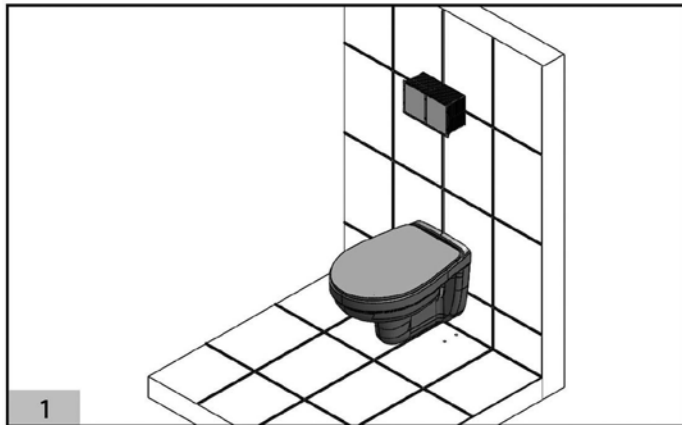

Mounting instruction flushing tank

	A	B		
3 l ↔ 5 l	131	poz. J	3 l	5 l
3 l ↔ 6 l	96	poz. F	3 l	6 l
3 l ↔ 7 l	76	poz. A	3 l	7 l

Mounting instruction flushing plates

Pipelife International GmbH
Wienerbergstrasse 11
1100 Vienna | Austria
T +43 1 602 2030 0
E info@pipelife.com