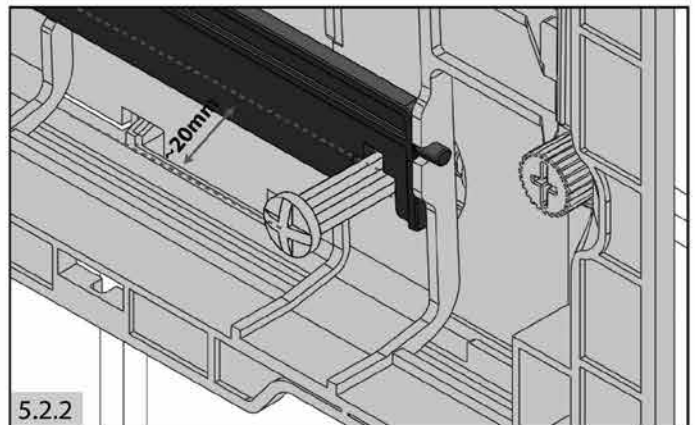

Mounting instruction flushing tank

	A	B		
3 l ↔ 5 l	131	poz. J	3 l	5 l
3 l ↔ 6 l	96	poz. F	3 l	6 l
3 l ↔ 7 l	76	poz. A	3 l	7 l

Mounting instruction flushing plates

Pipelife International GmbH
Wienerbergstrasse 11
1100 Vienna | Austria
T +43 1 602 2030 0
E info@pipelife.com