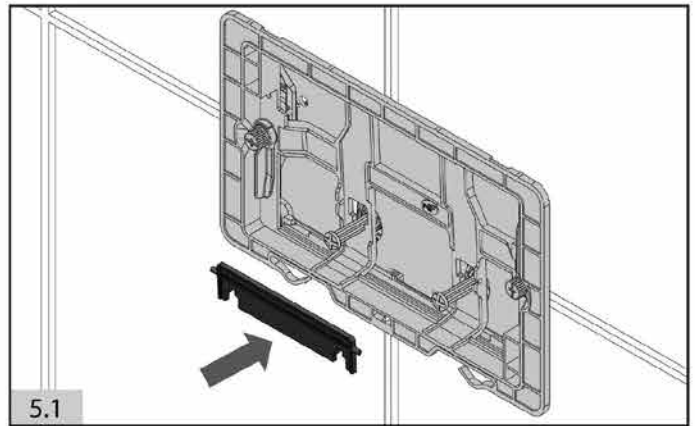

Mounting instruction flushing tank

	A	B		
3 l ↔ 5 l	131	poz. J	3 l	5 l
3 l ↔ 6 l	96	poz. F	3 l	6 l
3 l ↔ 7 l	76	poz. A	3 l	7 l

Mounting instruction flushing plates

Pipelife International GmbH
Wienerbergstrasse 11
1100 Vienna | Austria
T +43 1 602 2030 0
E info@pipelife.com